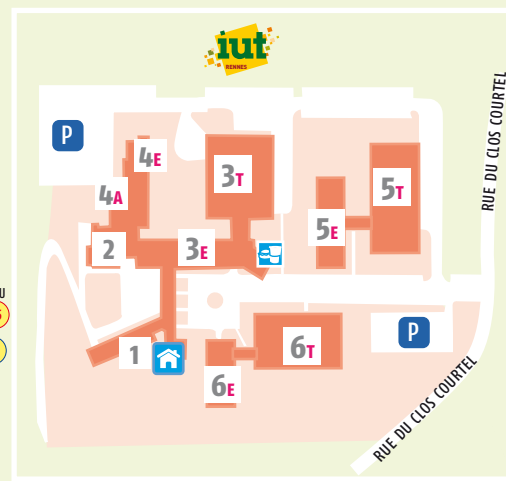

LÉGENDE DES PICTOGRAMMES

- Accueil / Sécurité
- Salle d'examen
- Restaurant Universitaire
- Cafétéria
- Point info étudiants
- Accès handicapés
- Point santé
- Culture
- Vélostar
- Arrêt de bus
- Parking

Institut Universitaire de Technologie (IUT)
Rue du Clos Courteil

- 1 • Accueil, administration/scolarité
- 2 • Service formation continue et alternance, département génie civil
- 3E, 3T • Département génie civil, CNAM
- 4A, 4E • Administration chimie, Département chimie
- 5E, 5T • Département GMP
- 6E, 6T • Département GEII